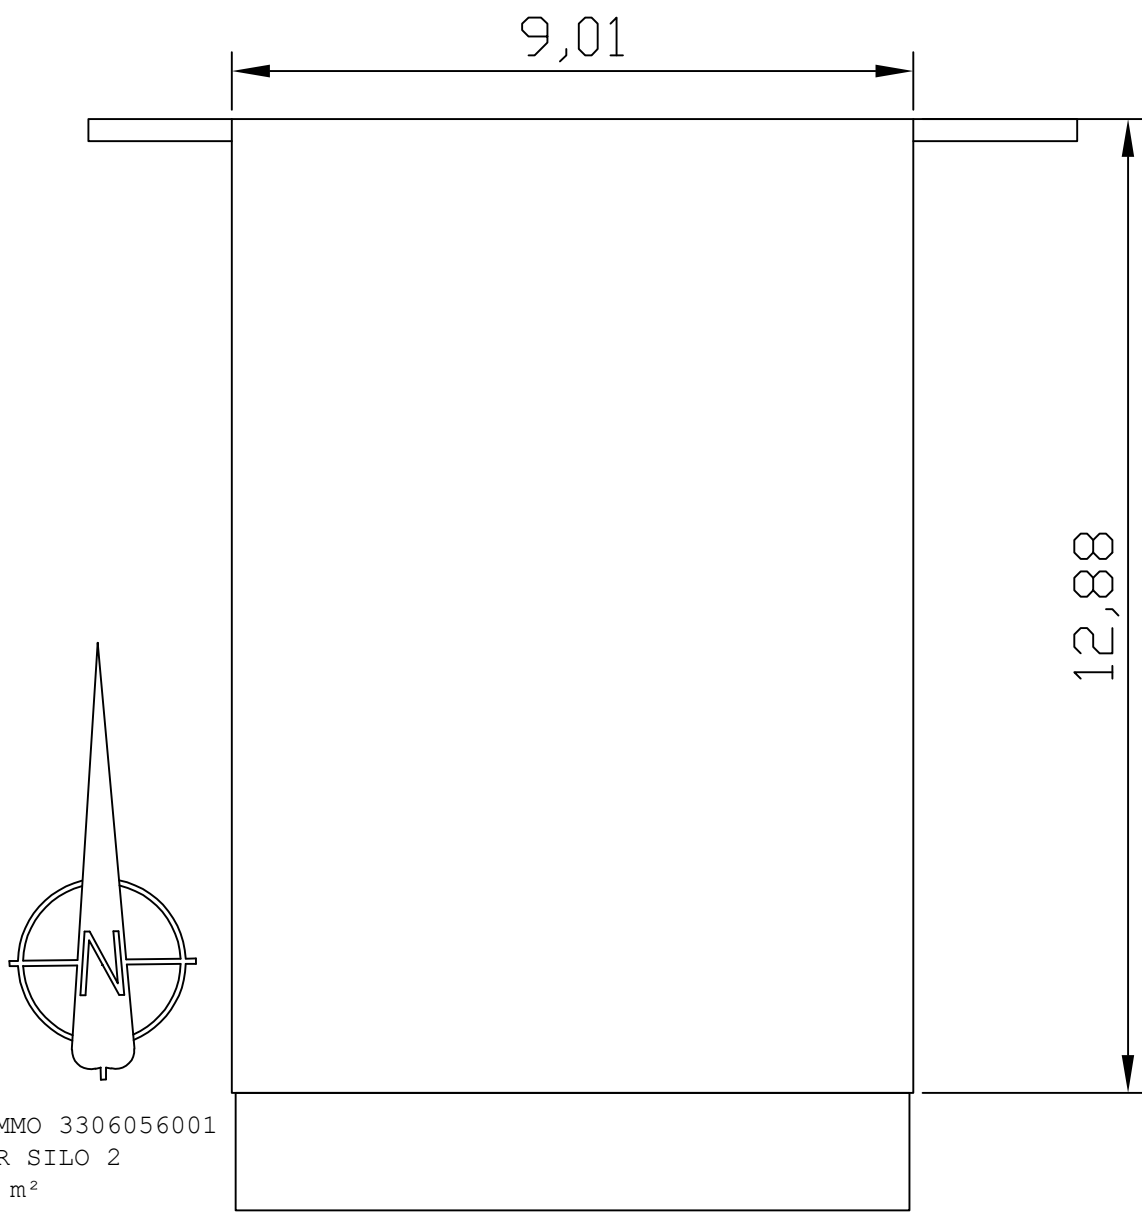

BAT N°56 HANGAR A MATERIEL

1

N° SIMMO 3306056001
HANGAR SILO 2
52.08 m²

2

N° SIMMO 3306056001
HANGAR SILO 1
52.08 m²

Ech: 1/100

Code SIMMORREF: 3306056

Su: 104,16 m²